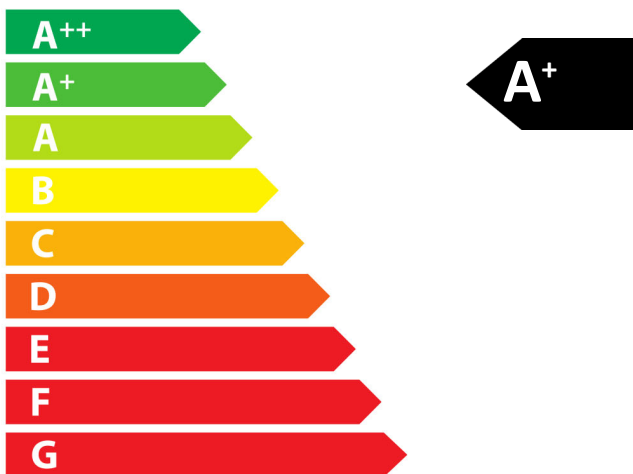

ENERG

енергия · ενεργεια

ITALIANA CAMINI

DIDA IDRO

4,4
kW

11,8
kW

ENERGIA · ЕНЕРГИЯ · ΕΝΕΡΓΕΙΑ · ENERGIJA · ENERGY · ENERGIE · ENERGI

2015/1186